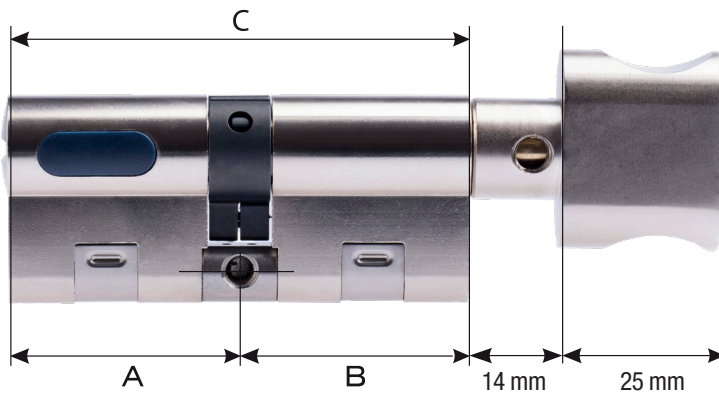

*Consultar otras medidas

New Wave 5

CILINDRO POMO

NIVEL 6

20

NEW WAVE 5 CILINDRO POMO		
A x B (mm)	Ref. LATÓN	Ref. NIQUEL
31X31	NW5P3131L	NW5P3131N
31X36	NW5P3136L	NW5P3136N
31X41	NW5P3141L	NW5P3141N
31X46	NW5P3146L	NW5P3146N
31X51	NW5P3151L	NW5P3151N
31X56	NW5P3156L	NW5P3156N
36X36	NW5P3636L	NW5P3636N
36X41	NW5P3641L	NW5P3641N
36X46	NW5P3646L	NW5P3646N
36X51	NW5P3651L	NW5P3651N
36X56	NW5P3656L	NW5P3656N
41X41	NW5P4141L	NW5P4141N
41X46	NW5P4146L	NW5P4146N
41X51	NW5P4151L	NW5P4151N
41X56	NW5P4156L	NW5P4156N
46X46	NW5P4646L	NW5P4646N
46X51	NW5P4651L	NW5P4651N
46X56	NW5P4656L	NW5P4656N
51X51	NW5P5151L	NW5P5151N
51X56	NW5P5156L	NW5P5156N
56X56	NW5P5656L	NW5P5656N