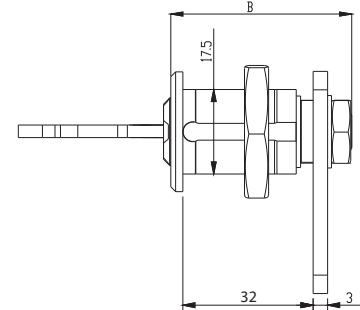

*Consultar otras medidas

New Wave 5

CILINDRO POMO

NIVEL 6

20

NEW WAVE 5 CILINDRO POMO		
A x B (mm)	Ref. LATÓN	Ref. NIQUEL
31X31	NW5P3131L	NW5P3131N
31X36	NW5P3136L	NW5P3136N
31X41	NW5P3141L	NW5P3141N
31X46	NW5P3146L	NW5P3146N
31X51	NW5P3151L	NW5P3151N
31X56	NW5P3156L	NW5P3156N
36X36	NW5P3636L	NW5P3636N
36X41	NW5P3641L	NW5P3641N
36X46	NW5P3646L	NW5P3646N
36X51	NW5P3651L	NW5P3651N
36X56	NW5P3656L	NW5P3656N
41X41	NW5P4141L	NW5P4141N
41X46	NW5P4146L	NW5P4146N
41X51	NW5P4151L	NW5P4151N
41X56	NW5P4156L	NW5P4156N
46X46	NW5P4646L	NW5P4646N
46X51	NW5P4651L	NW5P4651N
46X56	NW5P4656L	NW5P4656N
51X51	NW5P5151L	NW5P5151N
51X56	NW5P5156L	NW5P5156N
56X56	NW5P5656L	NW5P5656N

*Consultar otras medidas

OPCIONES

LEVA PIÑÓN

Ref. 540.090-01 (10)
Ref. 540041 (13)
Ref. 540159 (14)

EJE LARGO ESPECIAL PUERTAS ACORAZADAS

Ref. EXTPPANW

NEW WAVE 5 SUPLEMENTO POMO		
POMO EN LADO	Ref. LATÓN	Ref. NIQUEL
31*	SUPPNW31L	SUPPNW31N
36*	SUPPNW36L	SUPPNW36N
41*	SUPPNW41L	SUPPNW41N
46*	SUPPNW46L	SUPPNW46N
51*	SUPPNW51L	SUPPNW51N
56*	SUPPNW56L	SUPPNW56N
61*	SUPPNW61L	SUPPNW61N
66*	SUPPNW66L	SUPPNW66N
71*	SUPPNW71L	SUPPNW71N

*Para medidas o acabados que no dispongan de pomo o para posiciones de pomo inversas

New Wave 5

ESPECIALES

NIVEL
6

NEW WAVE 5 CILINDRO CAM

NEW WAVE 5 CILINDRO CAM		
Ref. LATÓN	Ref. NÍQUEL	Ø DIÁMETRO
NW5CAML	NW5CAMN	22 mm

NEW WAVE 5 CILINDRO SWITCH

NEW WAVE 5 CILINDRO SWITCH		
Ref. LATÓN	Ref. NÍQUEL	Ø DIÁMETRO
NW5SWITL	NW5SWITN	22 mm

NEW WAVE 5 CILINDRO RIM

NEW WAVE 5 CILINDRO RIM		
Ref. LATÓN	Ref. NÍQUEL	Ø DIÁMETRO
NW5RIML	NW5RIMN	29 mm