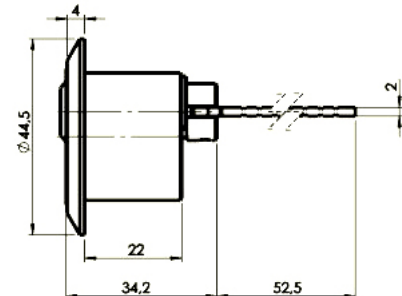

*Consultar otras medidas

OPCIONES

LEVA PIÑÓN

Ref. 540.090-01 (10)
Ref. 540041 (13)
Ref. 540159 (14)

EJE LARGO ESPECIAL PUERTAS ACORAZADAS

Ref. EXTPPANW

NEW WAVE 5 SUPLEMENTO POMO		
POMO EN LADO	Ref. LATÓN	Ref. NIQUEL
31*	SUPPNW31L	SUPPNW31N
36*	SUPPNW36L	SUPPNW36N
41*	SUPPNW41L	SUPPNW41N
46*	SUPPNW46L	SUPPNW46N
51*	SUPPNW51L	SUPPNW51N
56*	SUPPNW56L	SUPPNW56N
61*	SUPPNW61L	SUPPNW61N
66*	SUPPNW66L	SUPPNW66N
71*	SUPPNW71L	SUPPNW71N

*Para medidas o acabados que no dispongan de pomo o para posiciones de pomo inversas

New Wave 5

ESPECIALES

NIVEL
6

NEW WAVE 5 CILINDRO CAM

NEW WAVE 5 CILINDRO CAM		
Ref. LATÓN	Ref. NÍQUEL	Ø DIÁMETRO
NW5CAML	NW5CAMN	22 mm

NEW WAVE 5 CILINDRO SWITCH

NEW WAVE 5 CILINDRO SWITCH		
Ref. LATÓN	Ref. NÍQUEL	Ø DIÁMETRO
NW5SWITL	NW5SWITN	22 mm

NEW WAVE 5 CILINDRO RIM

NEW WAVE 5 CILINDRO RIM		
Ref. LATÓN	Ref. NÍQUEL	Ø DIÁMETRO
NW5RIML	NW5RIMN	29 mm