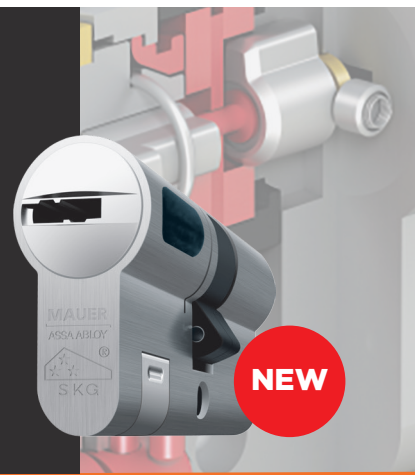

CILINDROS

MAUER
ASSA ABLOY

New Wave 5

SISTEMA DE SEGURIDAD

New Wave 5

MAUER
ASSA ABLOY

NIVEL

6

El cilindro con las más altas prestaciones y seguridad del mercado.

NW5

LLAVE NW5

- Llave patentada para control de duplicado. Discos activos móviles insertados en el espadín de la llave.
- Cabezal ergonómico de llave con un elegante diseño.
- Llave en alpaca para un mejor y más largo rendimiento.

PROTECCIÓN ANTIROTURA Y ANTIEXTRACCIÓN

Diseño único en el mercado, con refuerzo en el cuerpo del cilindro y sistema patentado de sujeción de rotores mediante la leva del cilindro.

SISTEMA PATENTADO

Con cuatro elementos de codificación: Discos en espadín de la llave / Fila principal con pines activos / Pines laterales / Regata en la llave combinada con láminas de diseño especial.

¿Más seguridad?

NW6

Nueva versión del NW5 con sistema seguridad de bloqueo de leva ASGARD ante ataques externos.

TIPOS DE CILINDROS DISPONIBLES

DOBLE CILINDRO

D.C. DOBLE EMBRAGUE

MEDIO CILINDRO

CILINDRO POMO