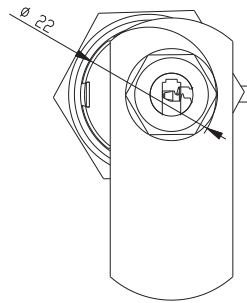

*Consultar otras medidas

New Wave 5

CILINDRO POMO

NIVEL 6

20

NEW WAVE 5 CILINDRO POMO		
A x B (mm)	Ref. LATÓN	Ref. NIQUEL
31X31	NW5P3131L	NW5P3131N
31X36	NW5P3136L	NW5P3136N
31X41	NW5P3141L	NW5P3141N
31X46	NW5P3146L	NW5P3146N
31X51	NW5P3151L	NW5P3151N
31X56	NW5P3156L	NW5P3156N
36X36	NW5P3636L	NW5P3636N
36X41	NW5P3641L	NW5P3641N
36X46	NW5P3646L	NW5P3646N
36X51	NW5P3651L	NW5P3651N
36X56	NW5P3656L	NW5P3656N
41X41	NW5P4141L	NW5P4141N
41X46	NW5P4146L	NW5P4146N
41X51	NW5P4151L	NW5P4151N
41X56	NW5P4156L	NW5P4156N
46X46	NW5P4646L	NW5P4646N
46X51	NW5P4651L	NW5P4651N
46X56	NW5P4656L	NW5P4656N
51X51	NW5P5151L	NW5P5151N
51X56	NW5P5156L	NW5P5156N
56X56	NW5P5656L	NW5P5656N

*Consultar otras medidas

OPCIONES

LEVA PIÑÓN

Ref. 540.090-01 (10)
Ref. 540041 (13)
Ref. 540159 (14)

EJE LARGO ESPECIAL PUERTAS ACORAZADAS

Ref. EXTPPANW

NEW WAVE 5 SUPLEMENTO POMO		
POMO EN LADO	Ref. LATÓN	Ref. NIQUEL
31*	SUPPNW31L	SUPPNW31N
36*	SUPPNW36L	SUPPNW36N
41*	SUPPNW41L	SUPPNW41N
46*	SUPPNW46L	SUPPNW46N
51*	SUPPNW51L	SUPPNW51N
56*	SUPPNW56L	SUPPNW56N
61*	SUPPNW61L	SUPPNW61N
66*	SUPPNW66L	SUPPNW66N
71*	SUPPNW71L	SUPPNW71N

*Para medidas o acabados que no dispongan de pomo o para posiciones de pomo inversas

New Wave 5

ESPECIALES

NIVEL
6

NEW WAVE 5 CILINDRO CAM

NEW WAVE 5 CILINDRO CAM		
Ref. LATÓN	Ref. NÍQUEL	Ø DIÁMETRO
NW5CAML	NW5CAMN	22 mm

NEW WAVE 5 CILINDRO SWITCH

NEW WAVE 5 CILINDRO SWITCH		
Ref. LATÓN	Ref. NÍQUEL	Ø DIÁMETRO
NW5SWITL	NW5SWITN	22 mm

NEW WAVE 5 CILINDRO RIM

NEW WAVE 5 CILINDRO RIM		
Ref. LATÓN	Ref. NÍQUEL	Ø DIÁMETRO
NW5RIML	NW5RIMN	29 mm