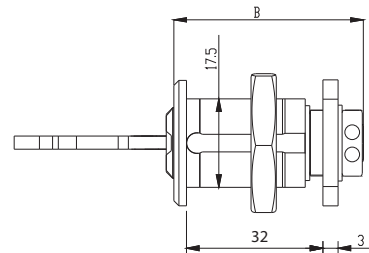

*Consultar otras medidas

New Wave 5

CILINDRO POMO

NIVEL 6

20

NEW WAVE 5 CILINDRO POMO		
A x B (mm)	Ref. LATÓN	Ref. NIQUEL
31X31	NW5P3131L	NW5P3131N
31X36	NW5P3136L	NW5P3136N
31X41	NW5P3141L	NW5P3141N
31X46	NW5P3146L	NW5P3146N
31X51	NW5P3151L	NW5P3151N
31X56	NW5P3156L	NW5P3156N
36X36	NW5P3636L	NW5P3636N
36X41	NW5P3641L	NW5P3641N
36X46	NW5P3646L	NW5P3646N
36X51	NW5P3651L	NW5P3651N
36X56	NW5P3656L	NW5P3656N
41X41	NW5P4141L	NW5P4141N
41X46	NW5P4146L	NW5P4146N
41X51	NW5P4151L	NW5P4151N
41X56	NW5P4156L	NW5P4156N
46X46	NW5P4646L	NW5P4646N
46X51	NW5P4651L	NW5P4651N
46X56	NW5P4656L	NW5P4656N
51X51	NW5P5151L	NW5P5151N
51X56	NW5P5156L	NW5P5156N
56X56	NW5P5656L	NW5P5656N

*Consultar otras medidas

OPCIONES

LEVA PIÑÓN

Ref. 540.090-01 (10)
Ref. 540041 (13)
Ref. 540159 (14)

EJE LARGO ESPECIAL PUERTAS ACORAZADAS

Ref. EXTPPANW

NEW WAVE 5 SUPLEMENTO POMO		
POMO EN LADO	Ref. LATÓN	Ref. NIQUEL
31*	SUPPNW31L	SUPPNW31N
36*	SUPPNW36L	SUPPNW36N
41*	SUPPNW41L	SUPPNW41N
46*	SUPPNW46L	SUPPNW46N
51*	SUPPNW51L	SUPPNW51N
56*	SUPPNW56L	SUPPNW56N
61*	SUPPNW61L	SUPPNW61N
66*	SUPPNW66L	SUPPNW66N
71*	SUPPNW71L	SUPPNW71N

*Para medidas o acabados que no dispongan de pomo o para posiciones de pomo inversas

New Wave 5

ESPECIALES

NIVEL
6

NEW WAVE 5 CILINDRO CAM

NEW WAVE 5 CILINDRO CAM		
Ref. LATÓN	Ref. NÍQUEL	Ø DIÁMETRO
NW5CAML	NW5CAMN	22 mm

NEW WAVE 5 CILINDRO SWITCH

NEW WAVE 5 CILINDRO SWITCH		
Ref. LATÓN	Ref. NÍQUEL	Ø DIÁMETRO
NW5SWITL	NW5SWITN	22 mm

NEW WAVE 5 CILINDRO RIM

NEW WAVE 5 CILINDRO RIM		
Ref. LATÓN	Ref. NÍQUEL	Ø DIÁMETRO
NW5RIML	NW5RIMN	29 mm