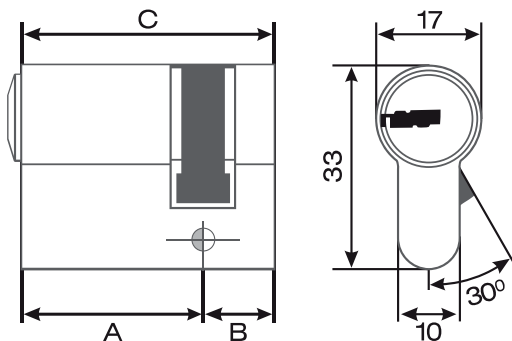

New Wave 5

MEDIO CILINDRO

NIVEL 6

OPCIONES

LEVA AJUSTABLE

DE SERIE

ANTIPÁNICO

CONSULTAR CON DISLOCK

CANDADO

CONSULTAR CON DISLOCK

NEW WAVE 5 MEDIO CILINDRO		
A x B (mm)	Ref. LATÓN	Ref. NIQUEL
31X9	NW5319L	NW5319N
36X9	NW5369L	NW5369N
41X9	NW5419L	NW5419N
46X9	NW5469L	NW5469N
51X9	NW5519L	NW5519N
56X9	NW5569L	NW5569N

*Consultar otras medidas