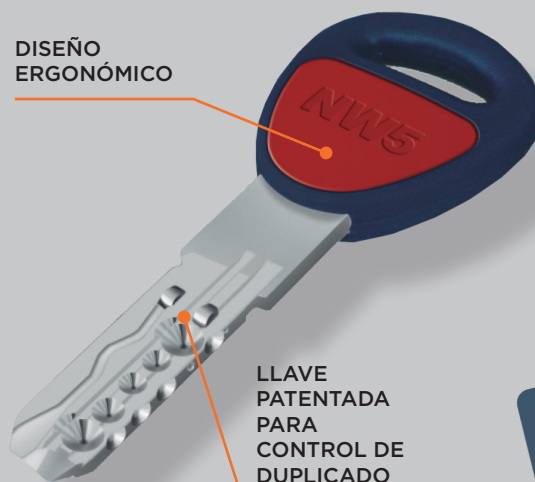

CILINDROS

MAUER
ASSA ABLOY

New Wave 5

SISTEMA DE SEGURIDAD

New Wave 5

MAUER
ASSA ABLOY

NIVEL

6

El cilindro con las más altas prestaciones y seguridad del mercado.

NW5

LLAVE NW5

- Llave patentada para control de duplicado. Discos activos móviles insertados en el espadín de la llave.
- Cabezal ergonómico de llave con un elegante diseño.
- Llave en alpaca para un mejor y más largo rendimiento.

DISEÑO ERGONÓMICO

LLAVE PATENTADA PARA CONTROL DE DUPLICADO

TARJETA DE PROPIEDAD

Tarjeta de propiedad de plástico para asegurar que los duplicados solo se realicen en puntos SAT NW5.

Tecnología NW5

El cilindro de alta seguridad NW5 combina múltiples elementos de seguridad constituyendo el cilindro más resistente que ofrece Mauer contra la apertura destructiva y no destructiva.

PROTECCIÓN ANTIROTURA Y ANTIEXTRACCIÓN

Diseño único en el mercado, con refuerzo en el cuerpo del cilindro y sistema patentado de sujeción de rotores mediante la leva del cilindro.

SISTEMA PATENTADO

Con cuatro elementos de codificación: Discos en espadín de la llave / Fila principal con pines activos / Pines laterales / Regata en la llave combinada con láminas de diseño especial.