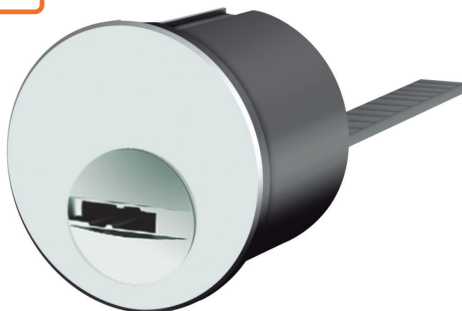

El cilindro con las más altas prestaciones y seguridad del mercado.

NW5

LLAVE NW5

- Llave patentada para control de duplicado. Discos activos móviles insertados en el espadín de la llave.
- Cabezal ergonómico de llave con un elegante diseño.
- Llave en alpaca para un mejor y más largo rendimiento.

*Consultar otras medidas

OPCIONES

LEVA PIÑÓN

Ref. 540.090-01 (10)
Ref. 540041 (13)
Ref. 540159 (14)

EJE LARGO ESPECIAL PUERTAS ACORAZADAS

Ref. EXTPPANW

NEW WAVE 5 SUPLEMENTO POMO		
POMO EN LADO	Ref. LATÓN	Ref. NIQUEL
31*	SUPPNW31L	SUPPNW31N
36*	SUPPNW36L	SUPPNW36N
41*	SUPPNW41L	SUPPNW41N
46*	SUPPNW46L	SUPPNW46N
51*	SUPPNW51L	SUPPNW51N
56*	SUPPNW56L	SUPPNW56N
61*	SUPPNW61L	SUPPNW61N
66*	SUPPNW66L	SUPPNW66N
71*	SUPPNW71L	SUPPNW71N

*Para medidas o acabados que no dispongan de pomo o para posiciones de pomo inversas

New Wave 5

ESPECIALES

NIVEL
6

NEW WAVE 5 CILINDRO CAM

NEW WAVE 5 CILINDRO CAM		
Ref. LATÓN	Ref. NÍQUEL	Ø DIÁMETRO
NW5CAML	NW5CAMN	22 mm

NEW WAVE 5 CILINDRO SWITCH

NEW WAVE 5 CILINDRO SWITCH		
Ref. LATÓN	Ref. NÍQUEL	Ø DIÁMETRO
NW5SWITL	NW5SWITN	22 mm

NEW WAVE 5 CILINDRO RIM

NEW WAVE 5 CILINDRO RIM		
Ref. LATÓN	Ref. NÍQUEL	Ø DIÁMETRO
NW5RIML	NW5RIMN	29 mm