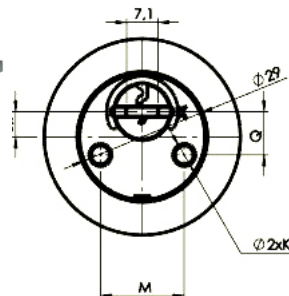

*Consultar otras medidas

New Wave 5

CILINDRO POMO

NIVEL 6

20

NEW WAVE 5 CILINDRO POMO		
A x B (mm)	Ref. LATÓN	Ref. NIQUEL
31X31	NW5P3131L	NW5P3131N
31X36	NW5P3136L	NW5P3136N
31X41	NW5P3141L	NW5P3141N
31X46	NW5P3146L	NW5P3146N
31X51	NW5P3151L	NW5P3151N
31X56	NW5P3156L	NW5P3156N
36X36	NW5P3636L	NW5P3636N
36X41	NW5P3641L	NW5P3641N
36X46	NW5P3646L	NW5P3646N
36X51	NW5P3651L	NW5P3651N
36X56	NW5P3656L	NW5P3656N
41X41	NW5P4141L	NW5P4141N
41X46	NW5P4146L	NW5P4146N
41X51	NW5P4151L	NW5P4151N
41X56	NW5P4156L	NW5P4156N
46X46	NW5P4646L	NW5P4646N
46X51	NW5P4651L	NW5P4651N
46X56	NW5P4656L	NW5P4656N
51X51	NW5P5151L	NW5P5151N
51X56	NW5P5156L	NW5P5156N
56X56	NW5P5656L	NW5P5656N

*Consultar otras medidas

OPCIONES

LEVA PIÑÓN

Ref. 540.090-01 (10)
Ref. 540041 (13)
Ref. 540159 (14)

EJE LARGO ESPECIAL PUERTAS ACORAZADAS

Ref. EXTPPANW

NEW WAVE 5 SUPLEMENTO POMO		
POMO EN LADO	Ref. LATÓN	Ref. NIQUEL
31*	SUPPNW31L	SUPPNW31N
36*	SUPPNW36L	SUPPNW36N
41*	SUPPNW41L	SUPPNW41N
46*	SUPPNW46L	SUPPNW46N
51*	SUPPNW51L	SUPPNW51N
56*	SUPPNW56L	SUPPNW56N
61*	SUPPNW61L	SUPPNW61N
66*	SUPPNW66L	SUPPNW66N
71*	SUPPNW71L	SUPPNW71N

*Para medidas o acabados que no dispongan de pomo o para posiciones de pomo inversas

New Wave 5

ESPECIALES

NIVEL
6

NEW WAVE 5 CILINDRO CAM

NEW WAVE 5 CILINDRO CAM		
Ref. LATÓN	Ref. NÍQUEL	Ø DIÁMETRO
NW5CAML	NW5CAMN	22 mm

NEW WAVE 5 CILINDRO SWITCH

NEW WAVE 5 CILINDRO SWITCH		
Ref. LATÓN	Ref. NÍQUEL	Ø DIÁMETRO
NW5SWITL	NW5SWITN	22 mm

NEW WAVE 5 CILINDRO RIM

NEW WAVE 5 CILINDRO RIM		
Ref. LATÓN	Ref. NÍQUEL	Ø DIÁMETRO
NW5RIML	NW5RIMN	29 mm