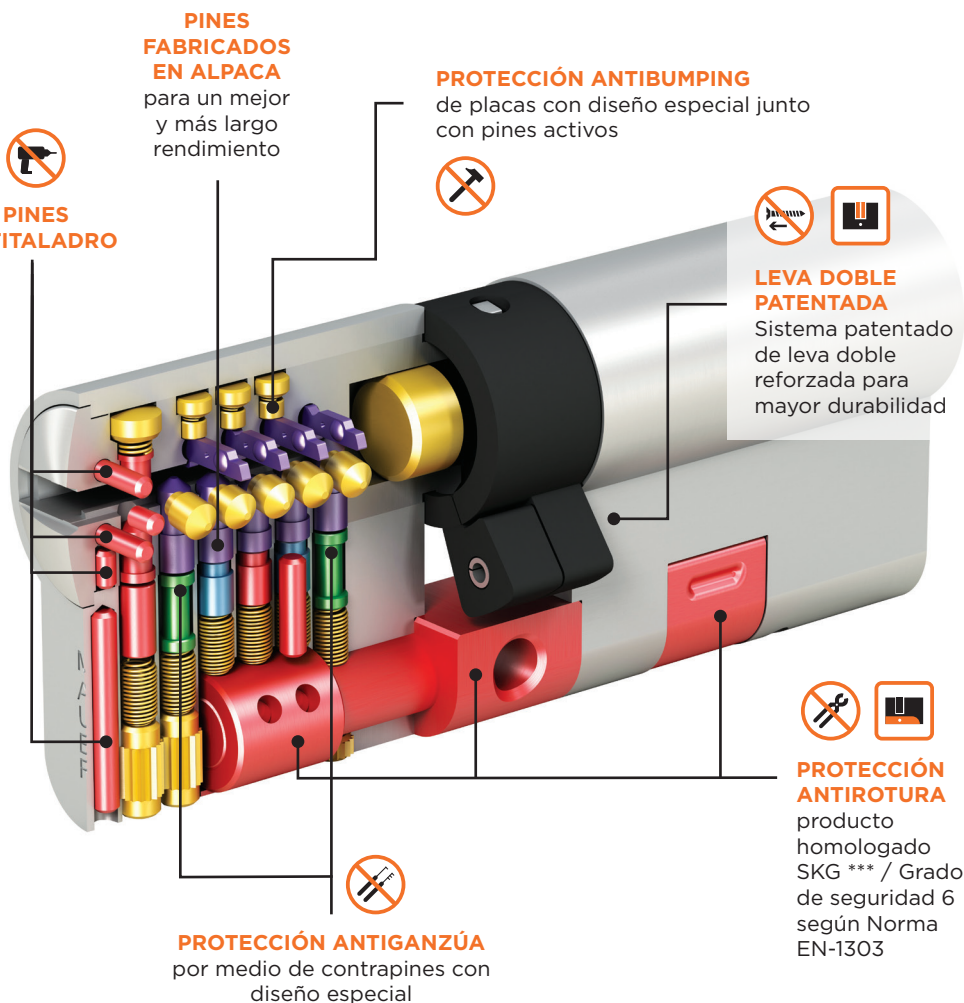

El cilindro con las más altas prestaciones y seguridad del mercado.

NW5

LLAVE NW5

- Llave patentada para control de duplicado. Discos activos móviles insertados en el espadín de la llave.
- Cabezal ergonómico de llave con un elegante diseño.
- Llave en alpaca para un mejor y más largo rendimiento.

DISEÑO ERGONÓMICO

LLAVE PATENTADA PARA CONTROL DE DUPLICADO

TARJETA DE PROPIEDAD

Tarjeta de propiedad de plástico para asegurar que los duplicados solo se realicen en puntos SAT NW5.

Tecnología NW5

El cilindro de alta seguridad NW5 combina múltiples elementos de seguridad constituyendo el cilindro más resistente que ofrece Mauer contra la apertura destructiva y no destructiva.

PROTECCIÓN ANTIROTURA Y ANTIEXTRACCIÓN

Diseño único en el mercado, con refuerzo en el cuerpo del cilindro y sistema patentado de sujeción de rotores mediante la leva del cilindro.

SISTEMA PATENTADO

Con cuatro elementos de codificación: Discos en espadín de la llave / Fila principal con pines activos / Pines laterales / Regata en la llave combinada con láminas de diseño especial.